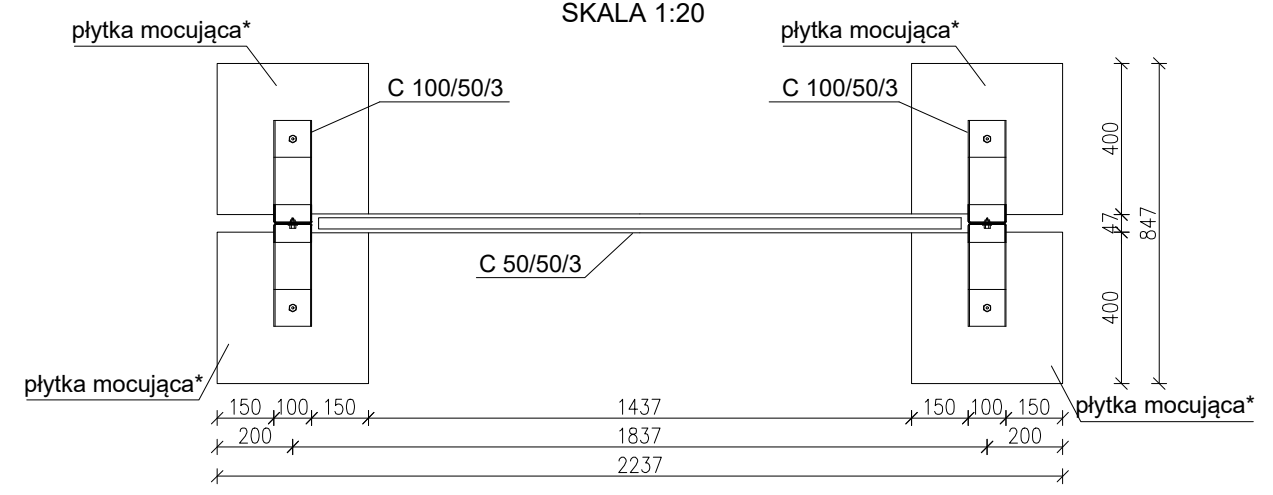

WIDOK Z PRZODU  
SKALA 1:20

WIDOK Z BOKU  
SKALA 1:20

WIDOK Z GÓRY  
SKALA 1:20

\*Płytki mocujące 400x400mm zgrzewane bez mocowania mechanicznego dla dachów pokrytych membraną PCW, ECB/FPO gr. min. 1.2mm lub papą.

UWAGA:  
Przedstawione rysunki mają jedynie charakter poglądowy.  
Montaż przedstawionej konstrukcji należy wykonać na podstawie właściwej instrukcji montażu.

Solar Innova Polska MT Plastics Sp. z o. o. Lubiejew 3D, 96-500 Sochaczew		
biuro@solarinnova.pl    www.solarinnova.pl +48 46 811-22-03		