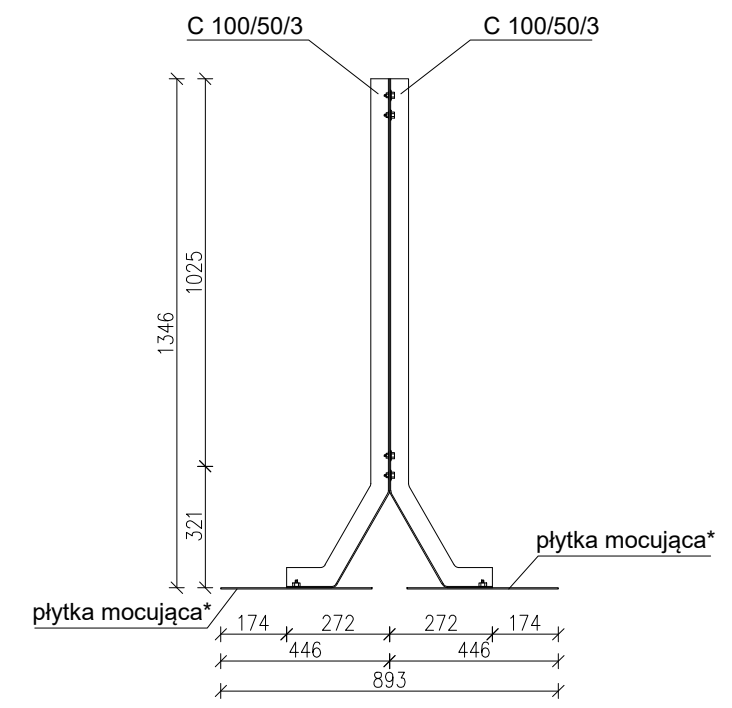

WIDOK Z PRZODU  
SKALA 1:20

WIDOK Z BOKU  
SKALA 1:20

WIDOK Z GÓRY  
SKALA 1:20

\*Płytki mocujące 400x400mm zgrzewane bez mocowania mechanicznego dla dachów pokrytych membraną PCW, ECB/FPO gr. min. 1.2mm lub papą.

UWAGA:  
Przedstawione rysunki mają jedynie charakter poglądowy.  
Montaż przedstawionej konstrukcji należy wykonać na podstawie właściwej instrukcji montażu.

Solar Innova Polska MT Plastics Sp. z o. o. Lubiejew 3D, 96-500 Sochaczew		
biuro@solarinnova.pl    www.solarinnova.pl +48 46 811-22-03		