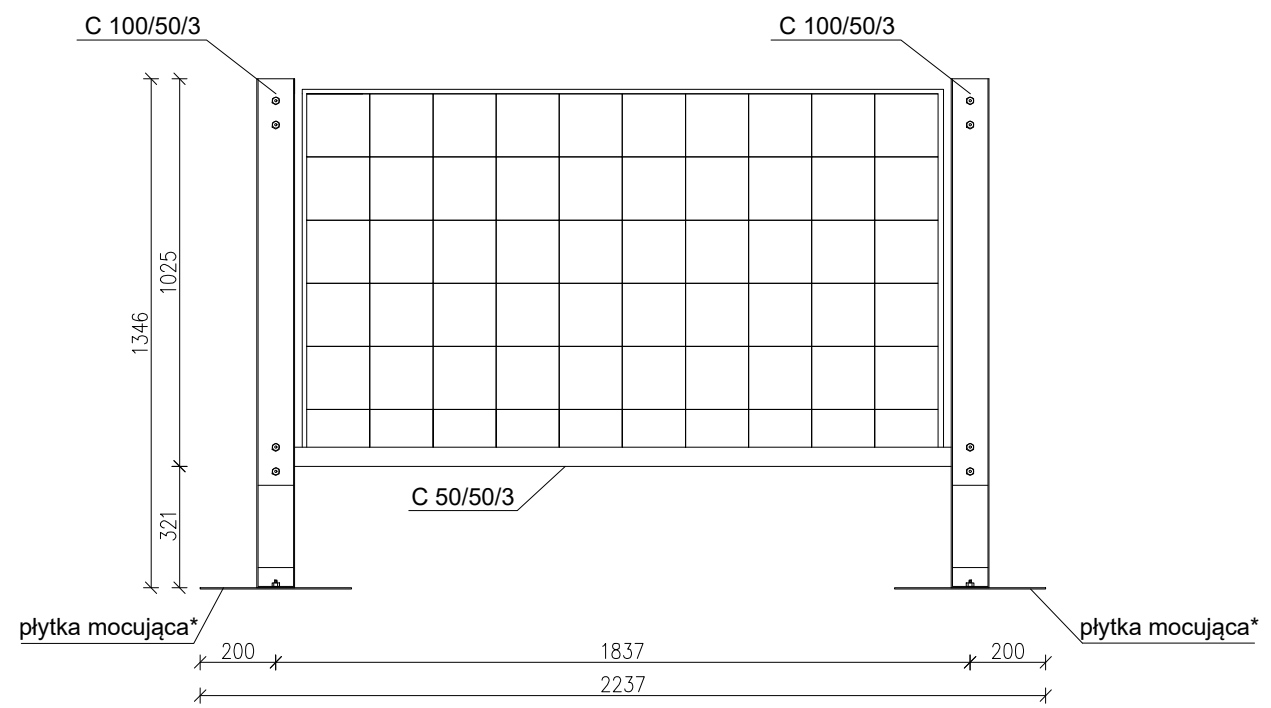

WIDOK Z PRZODU  
SKALA 1:20

WIDOK Z BOKU  
SKALA 1:20

WIDOK Z GÓRY  
SKALA 1:20

\*Płytki mocujące 400x400mm zgrzewane bez mocowania mechanicznego dla dachów pokrytych membraną PCW, ECB/FPO gr. min. 1.2mm lub papą.

UWAGA:  
Przedstawione rysunki mają jedynie charakter poglądowy.  
Montaż przedstawionej konstrukcji należy wykonać na podstawie właściwej instrukcji montażu.

Solar Innova Polska MT Plastics Sp. z o. o. Lubiejew 3D, 96-500 Sochaczew		
biuro@solarinnova.pl    www.solarinnova.pl +48 46 811-22-03		